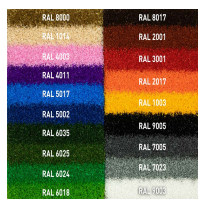

### Design du Produit

Couleur(s): **» Voir 19 couleurs en grand.**

Couleur(s):

powerturf 4.0

Surface: Fibres de polyéthylène, 100% monofilament (sans matériau de remplissage)

Face inférieure: Tissu de soutien : 100% polypropylène et latex