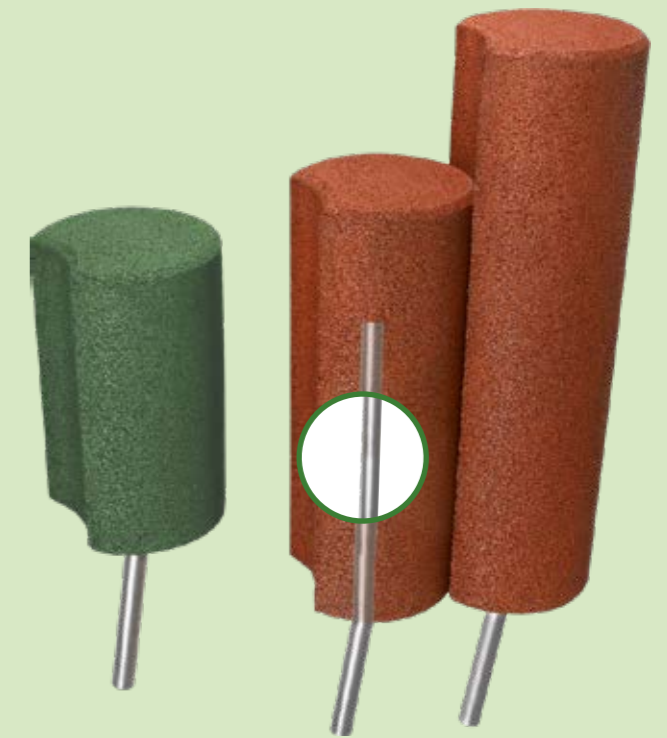

Unterseite (Noppen)

Abmessungen 1.100 x 1.750 x 24 mm

Farben anthrazit

Unterseite 5 mm Noppenprofil

EUROFLEX® Gummipalisade

Die stabile und leichtgewichtige, nachhaltigere und flexibler einsetzbare Alternative zu Betoneinfassungen.

- als Baumeinfassung
- zur Hangstützung
- am Aufstieg zu Hangrutschen
- als Balancierwege

Abmessungen	Gesamthöhe = 650 mm (Gummikörper 400 mm + Stahlanker 250 mm)
	Gesamthöhe = 850 mm (Gummikörper 600 mm + Stahlanker 250 mm)
	Gesamthöhe = 1050 mm (Gummikörper 800 mm + Stahlanker 250 mm)
Farben	rot/grün/schwarz/grau
Bedarf	5 St./lfm