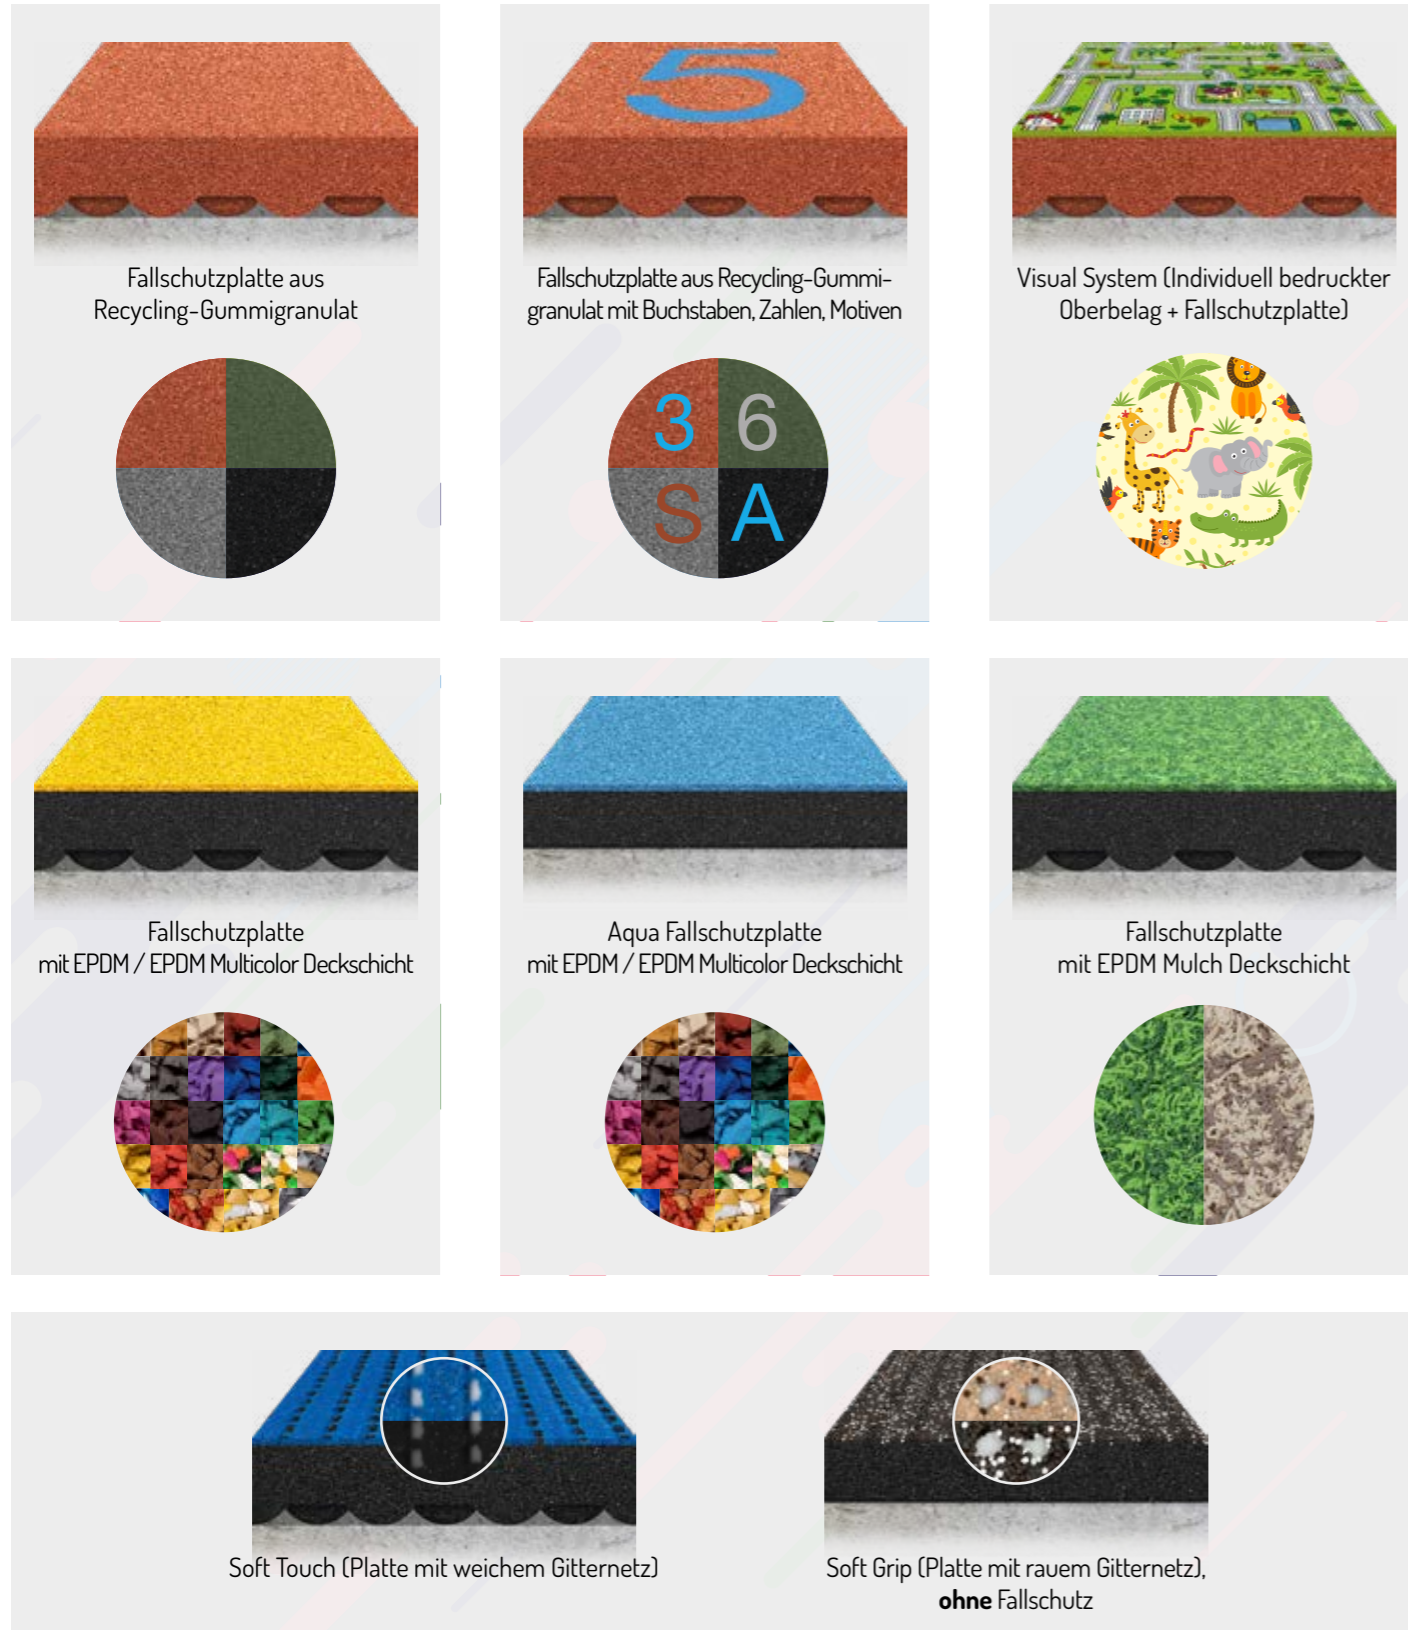

EUROFLEX® Fallschutzplatten