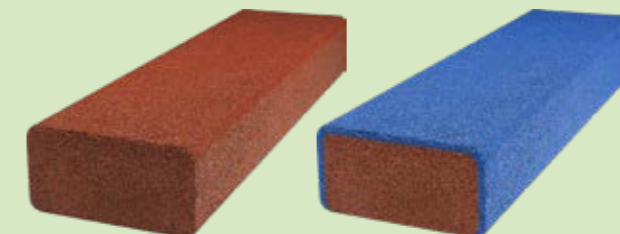

EUROFLEX® Blockstufe

Im Gegensatz zu Beton fühlen sich Blockstufen aus Recycling-Gummigranulat wärmer an, sind weicher und sorgen dafür, dass leichte Stürze abgefedert werden. Sie bieten ein angenehmeres Sitzgefühl.

- Treppenstufen, z.B. beim Anstieg zu Hangrutschen
- Steh- und Sitztribünen
- Bande für Spielflächen
- individuell gestaltete Sitzecken

Abmessungen 1.000 x 300 x 150 mm
1.021 / 785 x 300 x 150 mm
(1/8 Kreissegment r=1 m)
1.000 x 240 x 120 mm

Farben Standard: rot/grün/schwarz/grau
EPDM Beschichtung möglich