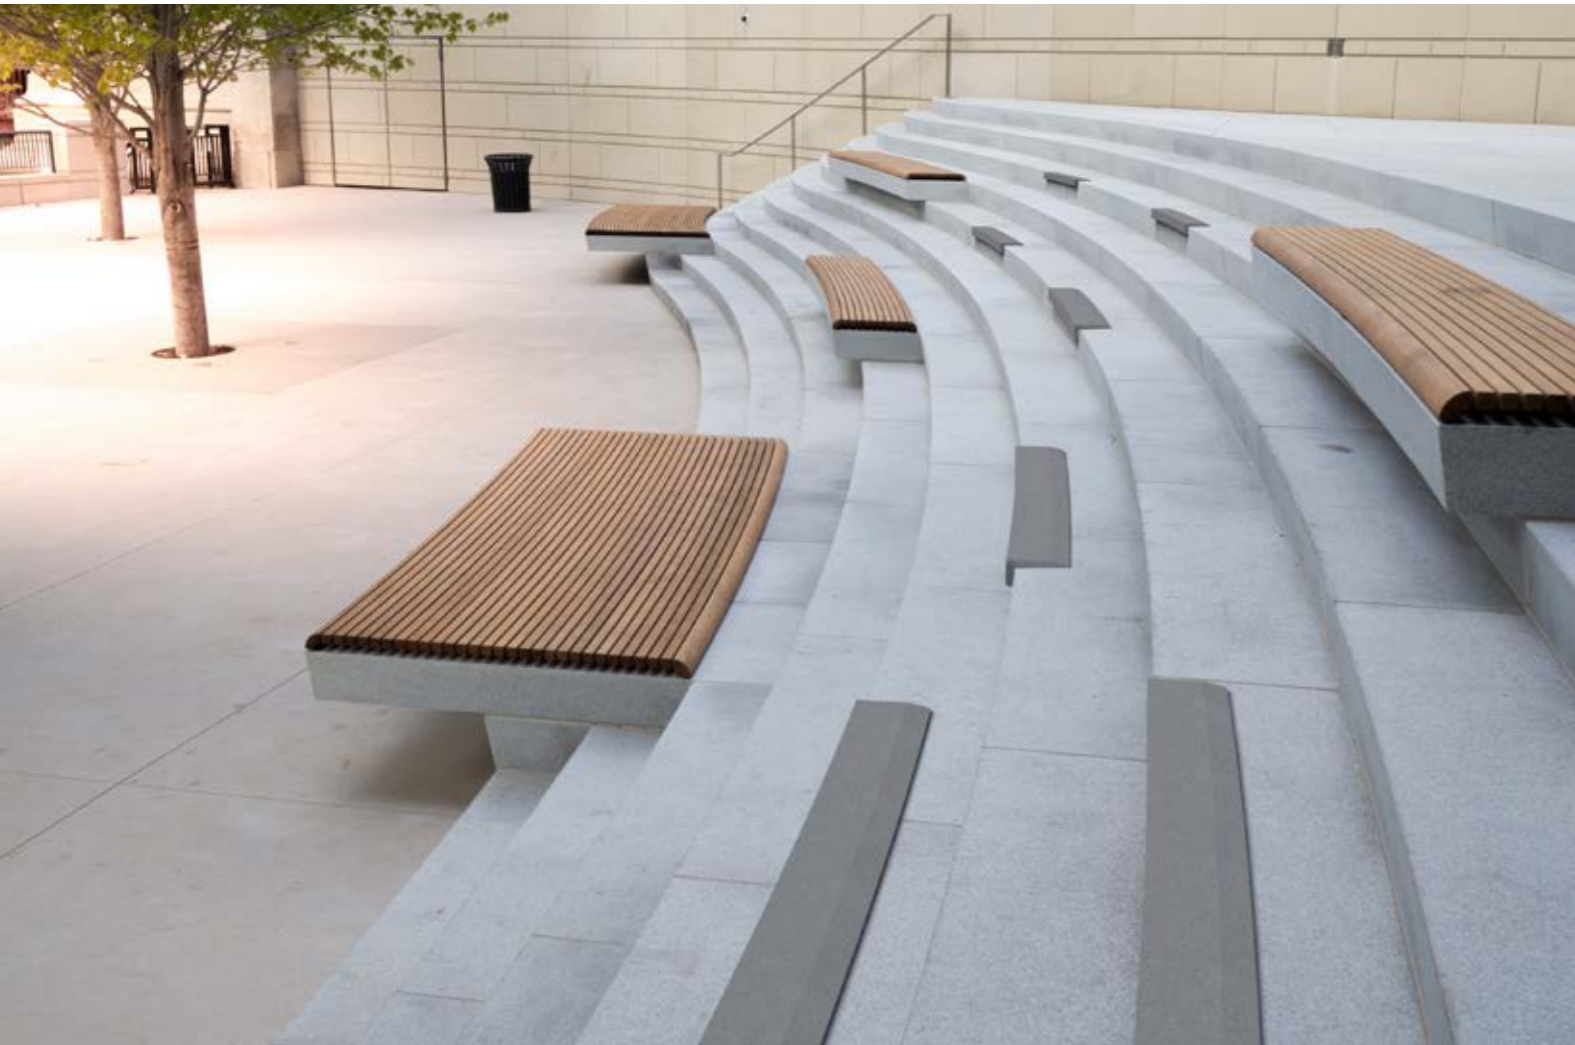

- Treppenstufen, z.B. beim Anstieg zu Hangrutschen
- Steh- und Sitztribünen
- Bande für Spielflächen
- individuell gestaltete Sitzecken

Abmessungen 1.000 x 300 x 150 mm
1.021 / 785 x 300 x 150 mm
(1/8 Kreissegment r=1 m)
1.000 x 240 x 120 mm

Farben Standard: rot/grün/schwarz/grau
EPDM Beschichtung möglich

EUROFLEX® Rasenkanteneinfassung

Rasenkanteneinfassungen von EUROFLEX® sind ideal für Betonplatten, Pflastersteinen, Sandgruben und Wegen oder als Baueinfassung. Im Vergleich zu Betoneinfassungen sind sie nachhaltiger, leichter und flexibler einsetzbar.

Abmessungen 1.000 x 250 x 50

Farben rot/grün/schwarz/grau
optional mit EPDM Sichtkante

EUROFLEX® Winkelabdeckung & Eckschutzprofil

Die EUROFLEX® Winkelabdeckung und das Eckschutzprofil entschärfen problemlos sämtliche Betonkanten und minimieren somit die Verletzungsgefahr auf Schulhöfen, Spielplätzen und in Kindergärten.