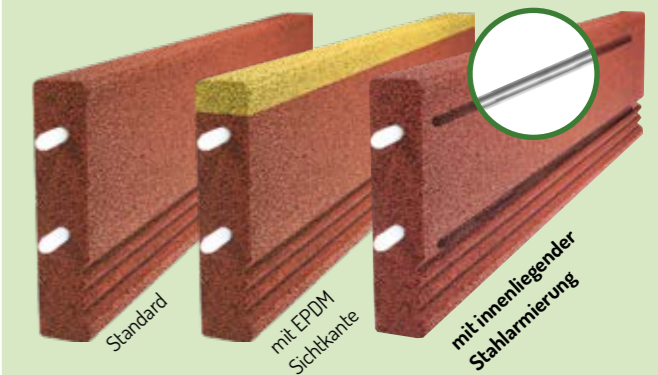

Der Stahlanker steckt zu 2/3 im Gummikörper. Dies sorgt für eine besonders hohe Stabilität.

EUROFLEX® Blockstufe

Im Gegensatz zu Beton fühlen sich Blockstufen aus Recycling-Gummigranulat wärmer an, sind weicher und sorgen dafür, dass leichte Stürze abgefedert werden. Sie bieten ein angenehmeres Sitzgefühl.

Farben Standard: rot/grün/schwarz/grau
EPDM Beschichtung möglich

EUROFLEX® Rasenkanteneinfassung

Rasenkanteneinfassungen von EUROFLEX® sind ideal für Betonplatten, Pflastersteinen, Sandgruben und Wegen oder als Baueinfassung. Im Vergleich zu Betoneinfassungen sind sie nachhaltiger, leichter und flexibler einsetzbar.

Abmessungen 1.000 x 250 x 50

Farben rot/grün/schwarz/grau
optional mit EPDM Sichtkante

EUROFLEX® Winkelabdeckung & Eckschutzprofil

Die EUROFLEX® Winkelabdeckung und das Eckschutzprofil entschärfen problemlos sämtliche Betonkanten und minimieren somit die Verletzungsgefahr auf Schulhöfen, Spielplätzen und in Kindergärten.