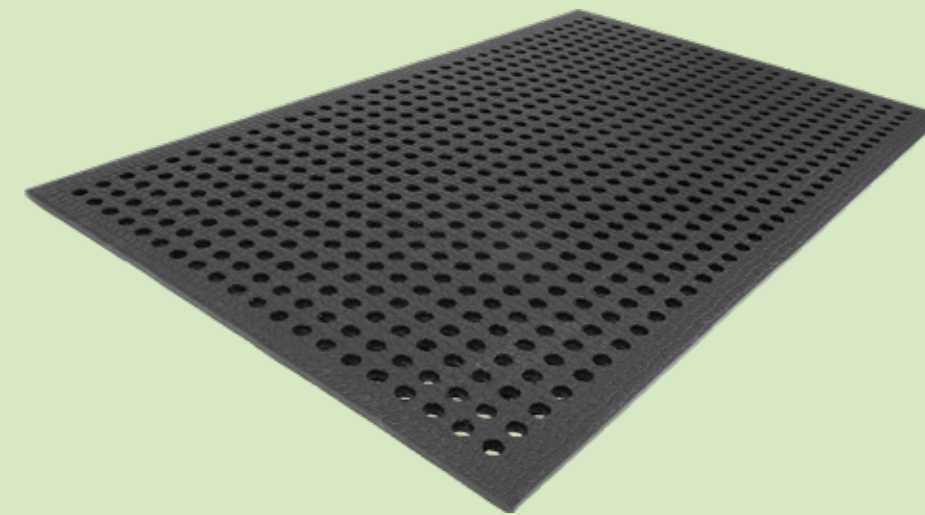

Made in Germany

Das Produkt wird vollständig in Deutschland produziert.

Oberseite (strukturiert)