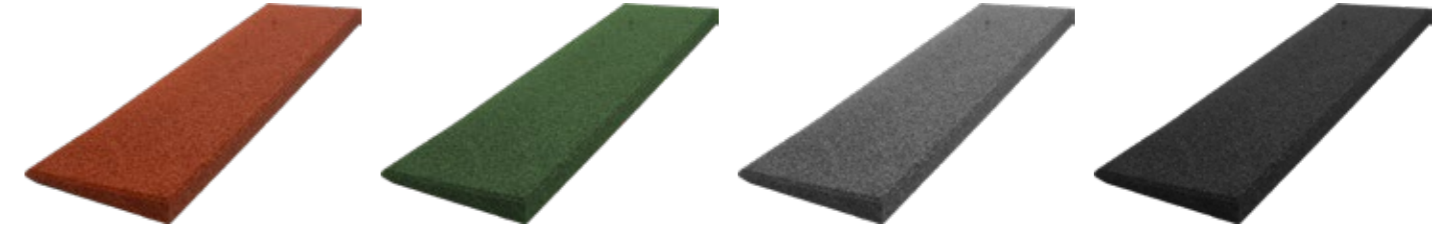

KOMFORTEX® Rand- und Randeckprofile