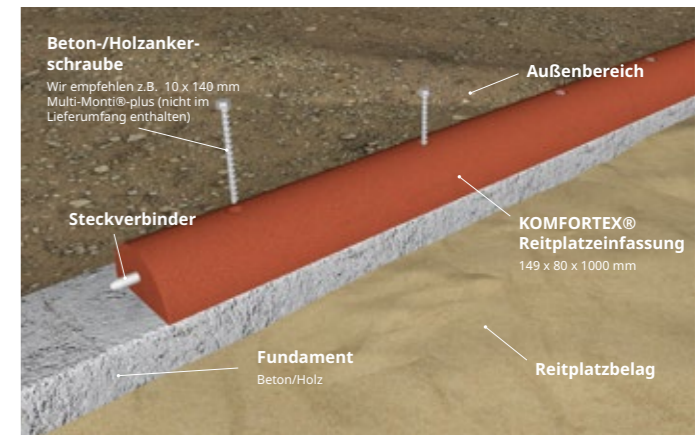

Einfassungen

KOMFORTEX® Rand- und Randeckprofile

Einsatzbereich	Einfassungen rund um Gummibeläge bei Beton- bzw. Asphaltuntergrund
Besonderheit	zur Vermeidung von Stolperkanten; müssen geklebt oder verdübelt werden
Material	Gummi-Recyclinggranulat Bindemittel: MDI Polyurethan
Abmessungen	Randprofil: 1.000 x 250 x 40/10 mm 1.000 x 250 x 30/10 mm Randeckprofil: 1.000 x 250 x 40/10 mm 1.000 x 250 x 30/10 mm

KOMFORTEX® Softborder

Einsatzbereich	Einfassungen rund um Gummibeläge bei unbefestigtem Untergrund
Besonderheit	müssen einbetoniert werden
Material	Gummi-Recyclinggranulat Bindemittel: MDI Polyurethan
Abmessungen	1.000 x 250 x 50 mm

KOMFORTEX® Reitplatzeinfassung

Einsatzbereich	Schutz für Reiter und Pferd vor harten Betonfundamenten rund um den Reitplatz
Besonderheit	Schraubverankerung
Material	Gummi-Recyclinggranulat Bindemittel: MDI Polyurethan
Abmessungen	149 x 1.000 x 80 mm