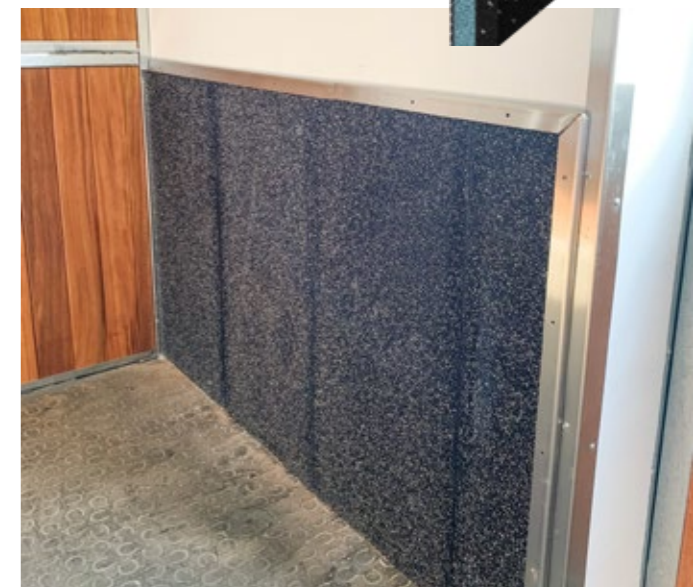

Wandtrittschutz

KOMFORTEX® Protection

Einsatzbereich Wandtrittschutz in Pferdeboxen

Besonderheit Rollenware / Plattenware

Material Gummi-Recyclinggranulat mit EPDM Farbgranulaten
Bindemittel: MDI Polyurethan

Abmessungen 1.500 x 15.000 x 8 mm
1.500 x 12.000 x 10 mm
1.500 x 10.000 x 12 mm
Auch als Plattenware in 1.500 x 1.000 x 10 mm verfügbar.

Verlegung

KOMFORTEX® Variant

Einsatzbereich Wandtrittschutz in Pferdeboxen

Besonderheit Rollenware / Plattenware

Material Gummi-Recyclinggranulat mit Farbgranulaten;
Bindemittel: MDI Polyurethan

Abmessungen 1.500 x 15.000 x 8 mm
1.500 x 12.000 x 10 mm
1.500 x 10.000 x 12 mm
Auch als Plattenware in 1.500 x 1.000 x 10 mm verfügbar.

KOMFORTEX® Protection premium

Einsatzbereich Wandtrittschutz in Pferdeboxen

Besonderheit Mehrschichtiges, einfach zu installierendes Plattenformat

Material **Oberfläche:** Feines Reifen-Recycling-Gummigranulat und EPDM-Farbgranulat gebunden mit Polyurethan
Trägerplatte: Polystyrol-Hartschaum, beidseitig mit kunststoffvergütetem Mörtel beschichtet und mit Textilglasgitter armiert

Abmessungen 1.250 x 600 x 18 mm

Verlegung