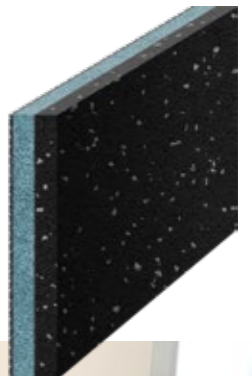

KOMFORTEX® Protection premium

Einsatzbereich Wandtrittschutz in Pferdeboxen

Besonderheit Mehrschichtiges, einfach zu installierendes Plattenformat

Material **Oberfläche:** Feines Reifen-Recycling-Gummigranulat und EPDM-Farbgranulat gebunden mit Polyurethan
Trägerplatte: Polystyrol-Hartschaum, beidseitig mit kunststoffvergütetem Mörtel beschichtet und mit Textilglasgitter armiert

Abmessungen 1.250 x 600 x 18 mm

Verlegung