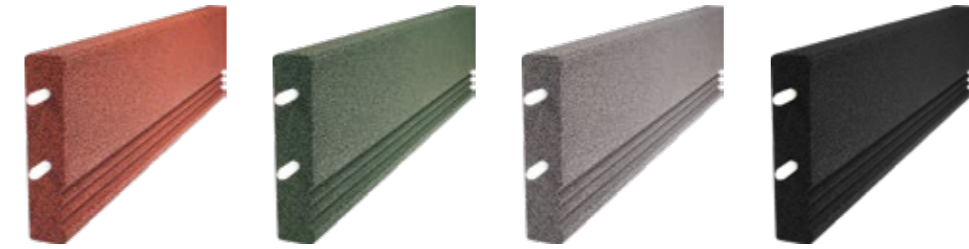

KOMFORTEX® Softborder