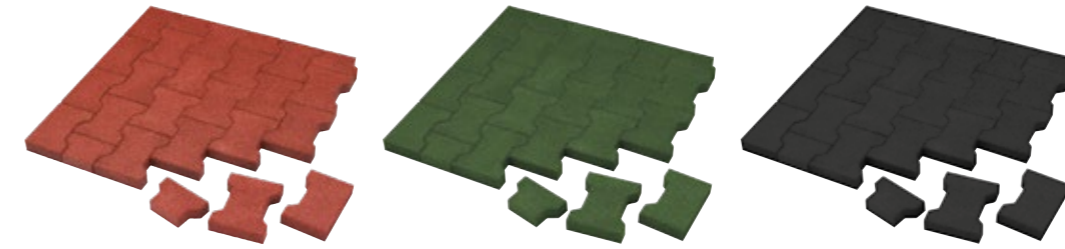

KOMFORTEX® Elastikpflaster