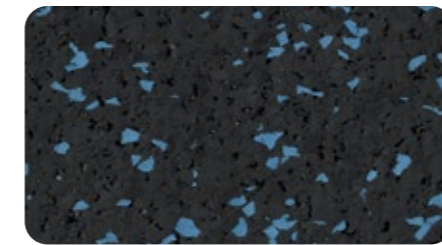

KOMFORTEX® Floor Protection / Protection / Protection premium