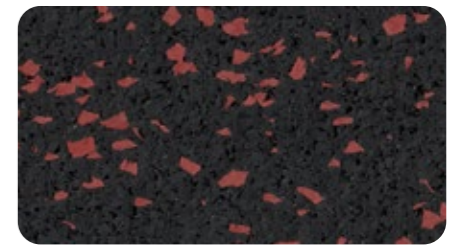

KOMFORTEX® Floor Protection / Protection / Protection premium